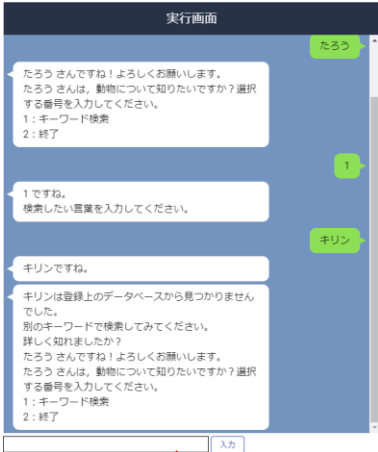

生徒用リンクURL: <https://nuxt-chatbot.web.app/>

チャットボット データベース エディタ アップロード

画面右上のアイコンからそれぞれのページにアクセスできる。班の選択画面が表示されるので、利用する班を選択

チャットボット運用

「開始」アイコンでチャットが開始されます。

選択肢から番号を選ぶ場合は、選択肢にある番号を入力する。
※プログラムにない入力にはエラーでチャットが止まります。

※メディアコンテンツの表示は、サーバからデータを取得するための時間差で、プログラム通りの順で表示されない場合があります。

チャットの送信は画面下のコメント欄に文字か数字を入力し、【送信】ボタンかエンターキーを押す

チャットボットのやり取り終了時には、評価を記入する

※プログラムが止まってしまった場合、ページを再読み込みすることで動作する場合があります

ユーザーレビューをお願いします。
★の数で観点別評価をした後、自由記述で使ってみての感想や改善点を記入してください。

- ①役立ち度
 - ★★★知りたい情報が全部得られた
 - ★★★知りたい情報がほぼ得られた
 - ★★★知りたい情報があまり得られなかった
 - ②表現のわかりやすさ
 - ★★★文章や画像が工夫されとてもわかりやすい表現だった
 - ★★★文章や画像がわかりやすい表現だった
 - ★★★文章や画像にわかりにくい表現があった
 - ③使いやすさ
 - ★★★メニュー(選択)と検索が使いやすく組み合わせされていた
 - ★★★使いやすいメニュー(選択)の構成になっていた
 - ★★★使いにくいメニュー(選択)の構成になっていた
 - ④動作の不具合(バグ)の有無
 - ★★★動作の不具合(バグ)がなかった
 - ★★★動作の不具合(バグ)があった
- あなたの感想や改善点
- OK