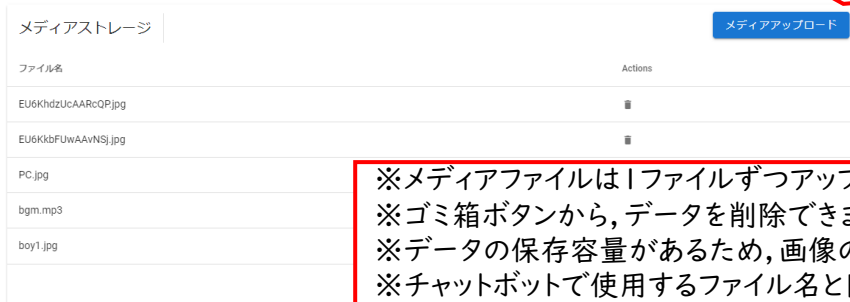

鉛筆アイコンからデータの確認・修正、ゴミ箱アイコンからデータベースからデータの消去が可能

データ更新

【データ更新】をクリックすると最新のデータベース上のデータを表示

利用状況確認

レビュー

利用履歴

データベース検索分析

ユーザーとのチャットの全ての記録を表示

ユーザーの観点別の評価, コメントを表示

ユーザーのキーワード検索でデータベースのキーワードを検索した回数とキーワードがなかった際に検索されたワードを表示

プログラミングエディタ

チャットボット専用プログラムの作成や保存, 読み込みが可能

画面左のボタンをクリックすることで、画面右のテキストエディタにコマンドが入力される

アップロード

作成したプログラムのテキストファイルをアップロードする

チャットボットで表示する各種メディア(画像, 音楽, 動画)ファイルをアップロード